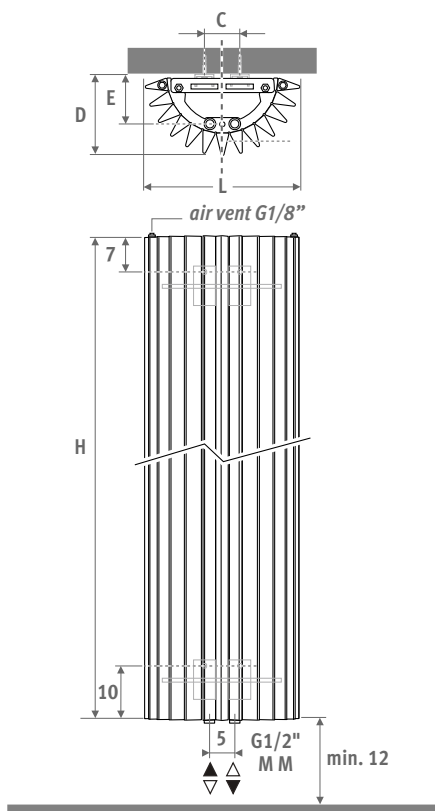

Top 10
Design
Award
Winner
2000

ISH 1999
DESIGN PLUS
GUTTENBERG 2000

IGUANA CIRCO WALL traffic white 333

IGUANA CIRCO WALL

IGUANA CIRCO WALL

DIMENSIONS (in cm)

L	C	D	E
27.8	7.4	14.2	7.7
31.3	10.8	15.7	9.6
34.8	14.4	17.7	11.5

	Watts 75/65	Watts 55/45	€ st. colour	€ other
L H 180				
027	801	381	701	841
031	946	450	807	969
034	1092	520	915	1098
L H 192				
027	854	410	727	873
031	1009	485	840	1007
034	1164	559	953	1143
L H 200				
027	887	429	744	893
031	1048	507	861	1031
034	1209	585	974	1168
L H 220				
027	961	472	786	945
031	1136	558	910	1091
034	1311	644	1032	1238
L H 240				
027	1024	511	828	994
031	1210	604	959	1152
034	1397	697	1091	1310